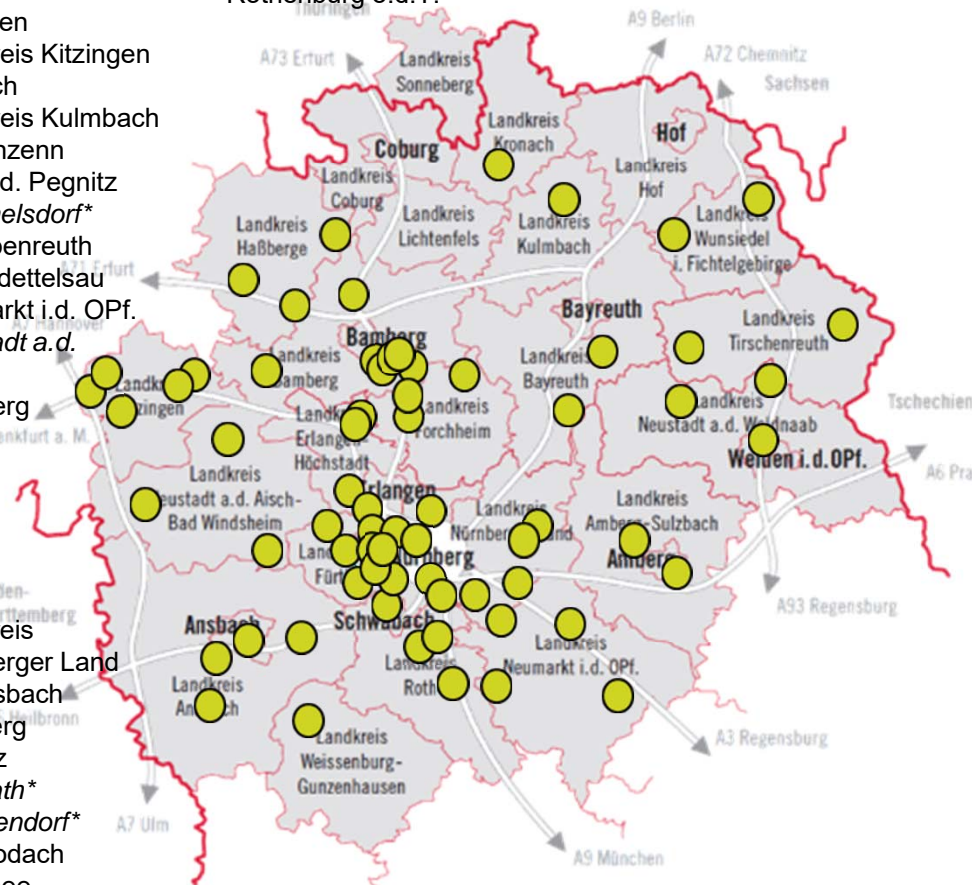

So fair ist die Metropolregion Nürnberg

81 Fairtrade Städte, Gemeinden und Landkreise in der Metropolregion Nürnberg (davon 15 in Bewerbung)

Adelsdorf*
Altdorf
Amberg
Ansbach
*Landkreis Ansbach**
*Auerbach i.d. OPf.**
Bamberg
Landkreis Bamberg
Baunach
Landkreis Bayreuth
*Buttenheim**
Cadolzburg
Creußen
Ebern
Ebermannstadt
Eggolsheim
Eltmann
Erlangen
*Markt Eckental**
Markt Erlbach
Feucht
*Feuchtwangen**
*Freystadt**
Forchheim
Fürth
Landkreis Fürth
Georgensgmünd
*Goldkronach**
*Gunzenhausen**
Haßfurt
Herrieden
Hersbruck

Herzogenaurach
Hilpoltstein
Hirschaid
Kemnath
Kitzingen
Landkreis Kitzingen
Kronach
Landkreis Kulmbach
Langenzenn
Landkreis Lauf a.d. Pegnitz
*Memmelsdorf**
Neualbenreuth
Neuendettelsau
Neumarkt i.d. OPf.
*Neustadt a.d. Aisch**
Nürnberg

Röttenbach
Roßtal
Landkreis Roth
Rothenburg o.d.T.

Faire Metropolregion

Scheinfeld
Schwabach
Schwaig b. Nürnberg
*Schwanstetten**
Schwarzenbruck
Selb
Seukendorf
*Sommerach**
Stegaurach
Stein
Tirschenreuth
Uffenheim
Veitsbronn
Volkach
Waldsassen
Weiden i.d. OPf.
Wendelstein
Wiesentheid
Windischeschenbach
Landkreis Wunsiedel i. Fichtelgebirge
Zirndorf

* in Bewerbung

Stand: 02.05.2022

So fair ist die Metropolregion Nürnberg

100 Fairtrade Schulen (davon 23 in Bewerbung) und 6 Fairtrade Hochschulen in der Metropolregion Nürnberg

Faire Metropolregion