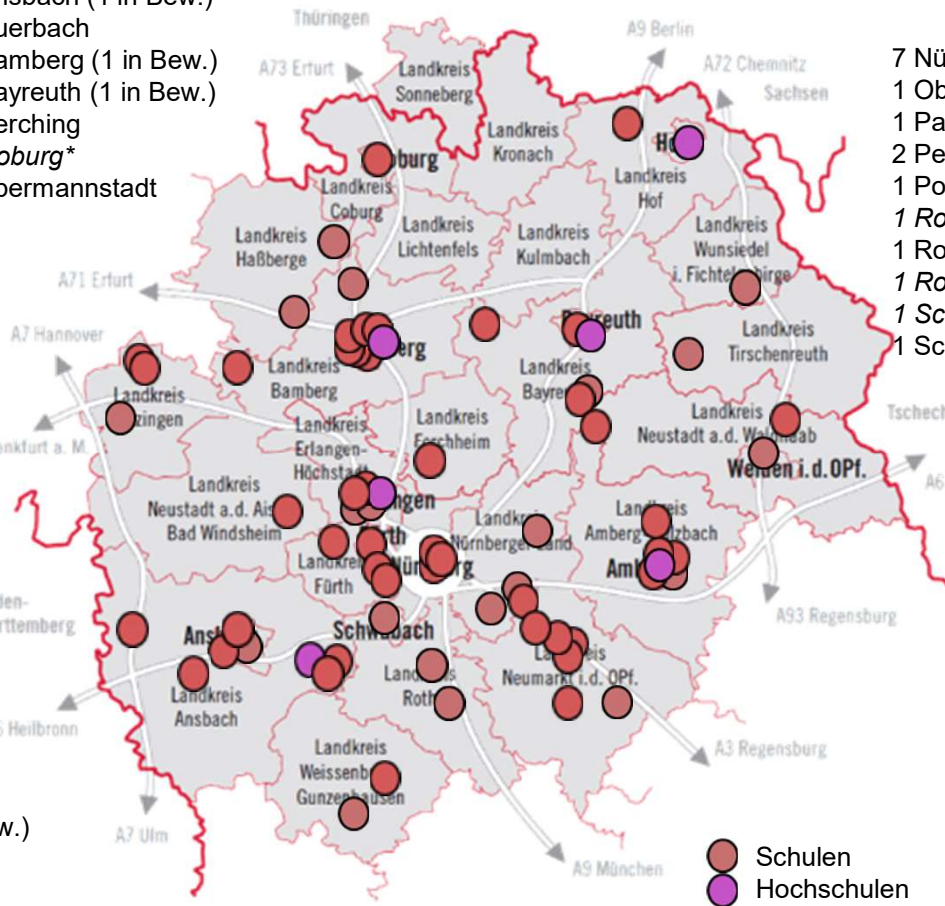

So fair ist die Metropolregion Nürnberg

81 Fairtrade Städte, Gemeinden und Landkreise in der Metropolregion Nürnberg (davon 11 in Bewerbung)

Adelsdorf*
Altdorf
Amberg
Ansbach
Landkreis Ansbach
*Auerbach i.d. OPf.**
Bamberg
Landkreis Bamberg
Baunach
Landkreis Bayreuth
*Buttenheim**
Cadolzburg
Creußen
Ebern
Ebermannstadt
Eggolsheim
Eltmann
Erlangen
*Markt Eckental**
Markt Erlbach
Feucht
*Feuchtwangen**
*Freystadt**
Forchheim
Fürth
Landkreis Fürth
Georgensgmünd
*Goldkronach**
Gunzenhausen
Haßfurt
Herrieden
Hersbruck

Röttenbach
Roßtal
Landkreis Roth
Rothenburg o.d.T.

Faire Metropolregion

Scheinfeld
Schwabach
Schwaig b. Nürnberg
*Schwanstetten**
Schwarzenbruck
Selb
Seukendorf
*Sommerach**
Stegaurach
Stein
Tirschenreuth
Uffenheim
Veitsbronn
Volkach
Waldsassen
Weiden i.d. OPf.
Wendelstein
Wiesentheid
Windischeschenbach
Landkreis Wunsiedel i. Fichtelgebirge
Zirndorf

* in Bewerbung

Stand: 20.10.2022

So fair ist die Metropolregion Nürnberg

100 Fairtrade Schulen (davon 22 in Bewerbung) und 6 Fairtrade Hochschulen in der Metropolregion Nürnberg

- 1 Abenberg
- 3 Altdorf (1 in Bew.)
- 6 Amberg (2 in Bew.)
- 4 Ansbach (1 in Bew.)
- 1 Auerbach
- 9 Bamberg (1 in Bew.)
- 2 Bayreuth (1 in Bew.)
- 1 Berching
- 1 *Coburg**
- 1 Ebermannstadt
- 5 Ebern
- 1 Ebrach
- 1 *Eggolsheim**
- 3 Eltmann
- 3 Erlangen (1 in Bew.)
- 2 Fürth
- 1 *Gefrees**
- 1 Georgensmünd
- 1 Herrieden
- 1 Hersbruck
- 1 *Herzogenaurach**
- 2 Hilpoltstein (1 in Bew.)
- 1 *Hof**
- 1 Hollfeld
- 1 Kemnath
- 1 Kitzingen
- 1 *Kulmbach**
- 1 Langenzenn
- 2 Lauf a.d. Pegnitz (1 in Bew.)
- 2 Marktredwitz
- 2 Neuendettelsau
- 5 Neumarkt
- 2 Neustadt a. d. Aisch (1 in Bew.)
- 1 Neustadt a. d. Waldnaab

- Hochschulen:**
- OTH Amberg-Weiden
 - Otto-Friedrich-Universität Bamberg
 - Universität Bayreuth
 - Augustana Hochschule Neuendettelsau
 - Hochschule Hof
 - Friedrich-Alexander Universität Erlangen-Nürnberg