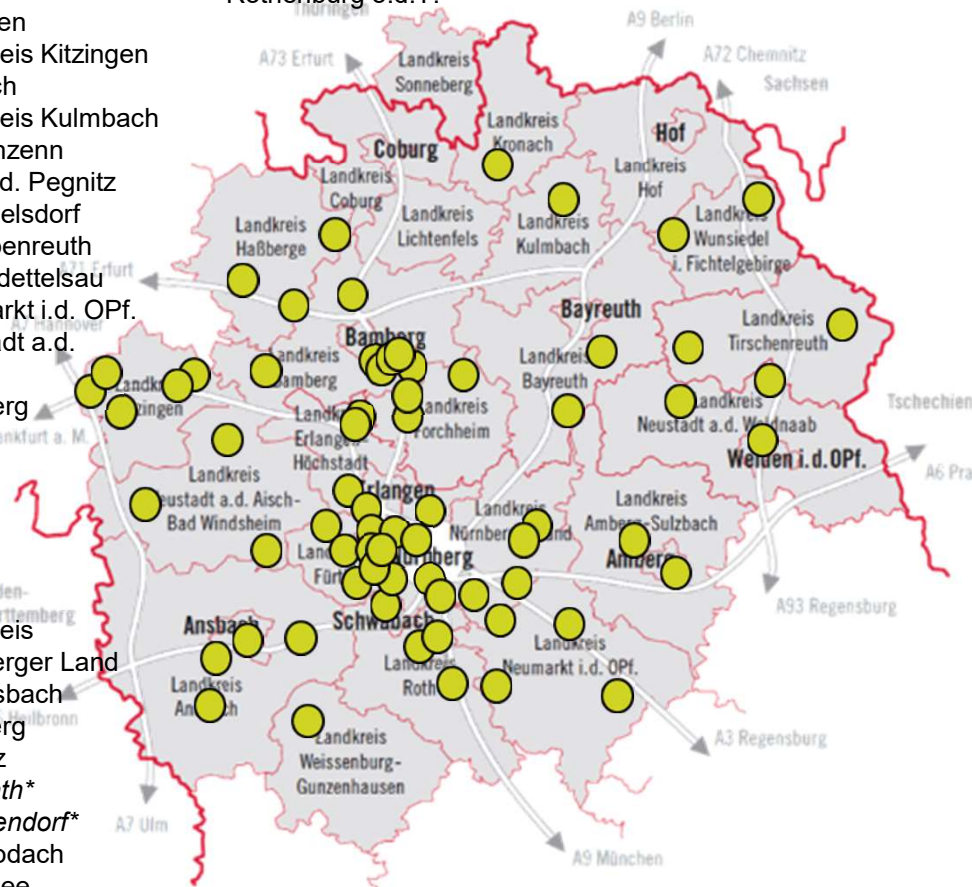

So fair ist die Metropolregion Nürnberg

81 Fairtrade Städte, Gemeinden und Landkreise in der Metropolregion Nürnberg (davon 11 in Bewerbung)

Adelsdorf*
Altdorf
Amberg
Ansbach
Landkreis Ansbach
*Auerbach i.d. OPf.**
Bamberg
Landkreis Bamberg
Baunach
Landkreis Bayreuth
*Buttenheim**
Cadolzburg
Creußen
Ebern
Ebermannstadt
Eggolsheim
Eltmann
Erlangen
*Markt Eckental**
Markt Erlbach
Feucht
*Feuchtwangen**
*Freystadt**
Forchheim
Fürth
Landkreis Fürth
Georgensgmünd
*Goldkronach**
Gunzenhausen
Haßfurt
Herrieden
Hersbruck

Herzogenaurach
Hilpoltstein
Hirschaid
Kemnath
Kitzingen
Landkreis Kitzingen
Kronach
Landkreis Kulmbach
Langenzenn
Lauf a.d. Pegnitz
Memmelsdorf
Neualbenreuth
Neuendettelsau
Neumarkt i.d. OPf.
Neustadt a.d. Aisch
Nürnberg

Röttenbach
Roßtal
Landkreis Roth
Rothenburg o.d.T.

Faire Metropolregion

Scheinfeld
Schwabach
Schwaig b. Nürnberg
*Schwanstetten**
Schwarzenbruck
Selb
Seukendorf
*Sommerach**
Stegaurach
Stein
Tirschenreuth
Uffenheim
Veitsbronn
Volkach
Waldsassen
Weiden i.d. OPf.
Wendelstein
Wiesentheid
Windischeschenbach
Landkreis Wunsiedel i. Fichtelgebirge
Zirndorf

* in Bewerbung

Stand: 20.10.2022

So fair ist die Metropolregion Nürnberg

100 Fairtrade Schulen (davon 22 in Bewerbung) und 6 Fairtrade Hochschulen in der Metropolregion Nürnberg

- 1 Abenberg
- 3 Altdorf (1 in Bew.)
- 6 Amberg (2 in Bew.)
- 4 Ansbach (1 in Bew.)
- 1 Auerbach
- 9 Bamberg (1 in Bew.)
- 2 Bayreuth (1 in Bew.)
- 1 Berching
- 1 *Coburg**
- 1 Ebermannstadt
- 5 Ebern
- 1 Ebrach
- 1 *Eggolsheim**
- 3 Eltmann
- 3 Erlangen (1 in Bew.)
- 2 Fürth
- 1 *Gefrees**
- 1 Georgensmünd
- 1 Herrieden
- 1 Hersbruck
- 1 *Herzogenaurach**
- 2 Hilpoltstein (1 in Bew.)
- 1 *Hof**
- 1 Hollfeld
- 1 Kemnath
- 1 Kitzingen
- 1 *Kulmbach**
- 1 Langenzenn
- 2 Lauf a.d. Pegnitz (1 in Bew.)
- 2 Marktredwitz
- 2 Neuendettelsau
- 5 Neumarkt
- 2 Neustadt a. d. Aisch (1 in Bew.)
- 1 Neustadt a. d. Waldnaab